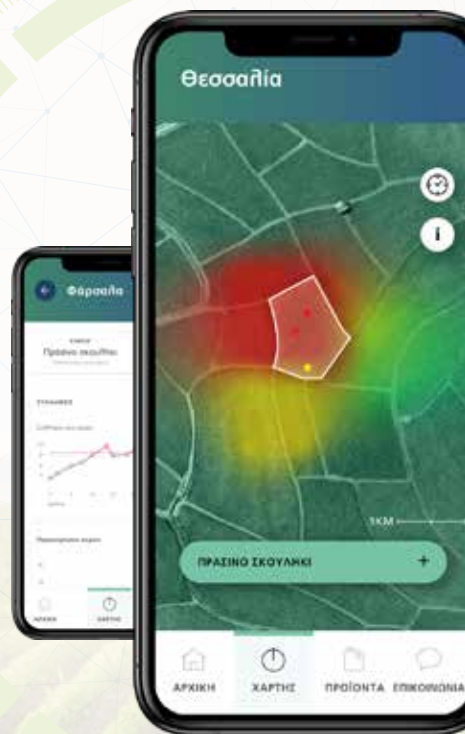

Η FMC κατατάσσεται ανάμεσα στις κορυφαίες εταιρείες Φυτοπροστασίας παγκοσμίως, χάρη στην ανακάλυψη μιας σειράς πρωτοποριακών δραστικών ουσιών, στην επιλογή σύγχρονων μορφών τυποποίησης και την έρευνά της πάνω σε καινοτόμους τρόπους εφαρμογής προϊόντων.

Ατενίζοντας με υπευθυνότητα το μέλλον και δεσμευόμενη για συνεχή εξέλιξη, η FMC επενδύει και σε νέες τεχνολογίες που σχετίζονται με την Γεωργία ακριβείας. Κύριος στόχος μας είναι η παροχή σύγχρονων λύσεων που θα βοηθήσουν τους παραγωγούς να κινηθούν με μεγαλύτερη σιγουριά προς την αειφόρο γεωργία, να διαχειριστούν με μεγαλύτερη ακρίβεια τους διαθέσιμους πόρους και να καταστούν πολύ πιο αποτελεσματικοί στις απαιτητικές εργασίες τους. Αυτά θα τους βοηθήσουν να αποκτήσουν ευημερία, καλύτερη ποιότητα ζωής και αυξημένη βιωσιμότητα για τις εκμεταλλεύσεις τους.