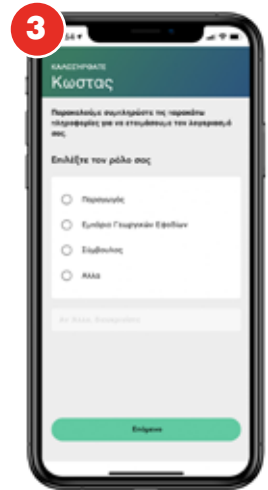

Οδηγίες για το πώς μπορείτε να αποκτήσετε πρόσβαση στην εφαρμογή

1. Μεταβείτε στο Google Play ή Apple Store
2. Αναζητήστε το ARC™ farm intelligence
3. Κατεβάστε την εφαρμογή στο τηλέφωνό σας.

Ρυθμίστε το νέο σας ARC™ farm intelligence λογαριασμό σε 6 εύκολα βήματα

- Πληκτρολογήστε το όνομα και το κινητό σας τηλέφωνο
- Δημιουργήστε τον προσωπικό σας κωδικό ασφαλείας

- Θα λάβετε μήνυμα με έναν τετραψήφιο αριθμό
- Καταχωρίστε τον αριθμό στο πλαίσιο για επιβεβαίωση

- Επιλέξτε το επάγγελμά σας