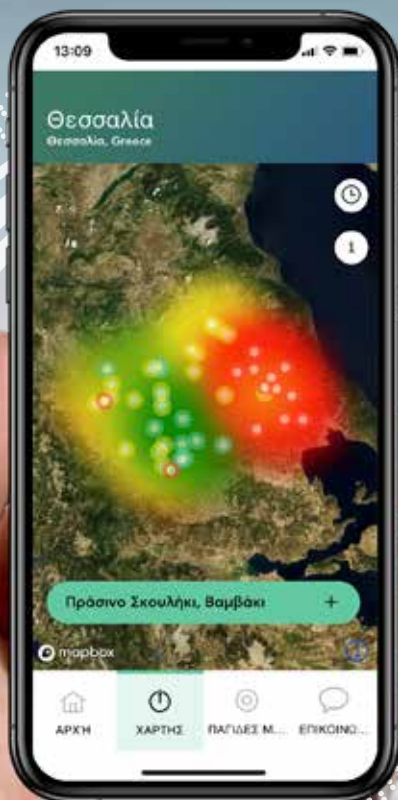

ΤΩΡΑ ΟΛΗ Η ΠΛΗΡΟΦΟΡΗΣΗ ΠΟΥ ΧΡΕΙΑΖΕΣΑΙ ΕΙΝΑΙ ΣΤΟ ΧΕΡΙ ΣΟΥ

Νέα πρωτοποριακή εφαρμογή της FMC για την παρακολούθηση πράσινου και ρόδιου σκουληκιού στο βαμβάκι

FMC: ΚΑΙΝΟΤΟΜΙΑ ΚΑΙ ΑΚΡΙΒΕΙΑ ΣΤΗ ΓΕΩΡΓΙΑ

Η FMC κατατάσσεται ανάμεσα στις κορυφαίες εταιρείες Φυτοπροστασίας παγκοσμίως, χάρη στην ανακάλυψη μιας σειράς πρωτοποριακών δραστικών ουσιών, στην επιλογή σύγχρονων μορφών τυποποίησης και την έρευνά της πάνω σε καινοτόμους τρόπους εφαρμογής προϊόντων.

● Το νέο & πρωτοποριακό εργαλείο:

Το ARC™ farm intelligence είναι η νέα πρωτοποριακή εφαρμογή της FMC για την παρακολούθηση εντομολογικών εχθρών. Χιτίζοντας πάνω στην επιτυχία και αξιοπιστία του Evalio® Agrosystems και με εφόδιο την πολύχρονη εμπειρία μας, το ARC™ farm intelligence, σύγχρονο και πλήρες, είναι προϊόν της δέσμευσής μας για επενδύσεις στην Γεωργία ακριβείας. Με την αμεσότητα που προσφέρει η τεχνολογία των smartphones, οι χρήστες του ARC™ farm intelligence θα μπορούν να ενημερώνονται για την πτήση των εχθρών που τους ενδιαφέρουν και να μελετούν αναλυτικά διαγράμματα συλλήψεων, ιστορικά στοιχεία, και φωτογραφίες. Επιπλέον, 2 φορές την εβδομάδα θα λαμβάνουν και ενημερωτικό μήνυμα για την εξέλιξη της πτήσης και τις προτεινόμενες ενέργειες, από τους ειδικούς της FMC.